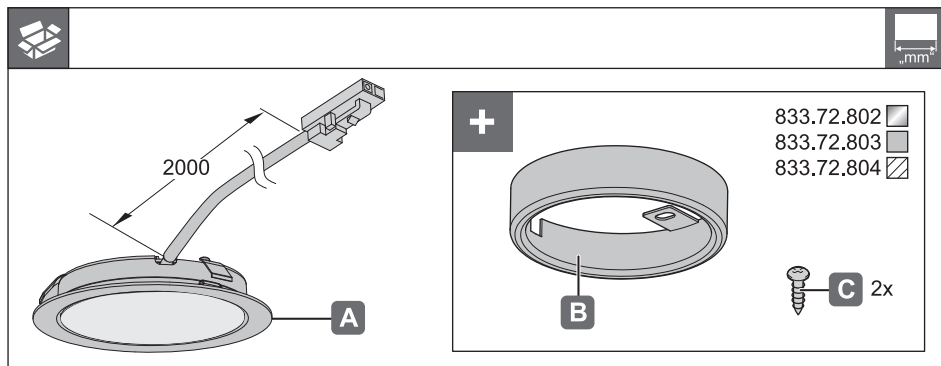

LED 2047

833.72.300	833.72.342
833.72.301	833.72.390
833.72.302	833.72.391
833.72.340	833.72.392
833.72.341	
833.72.342	

732.26.221

12 V System	K	W	T _A	 mm	 mm	
833.72.300 <input type="checkbox"/> 833.72.340 <input type="checkbox"/> 833.72.390 <input checked="" type="checkbox"/>	3000 K	3.0 W	-20 °C – +45 °C -4 °F – +113 °F	Ø 65 x 12	≥ Ø 75 x 22	 Loox 12V
833.72.301 <input type="checkbox"/> 833.72.341 <input type="checkbox"/> 833.72.391 <input checked="" type="checkbox"/>	4000 K					
833.72.302 <input type="checkbox"/> 833.72.342 <input type="checkbox"/> 833.72.392 <input checked="" type="checkbox"/>	5000 K					