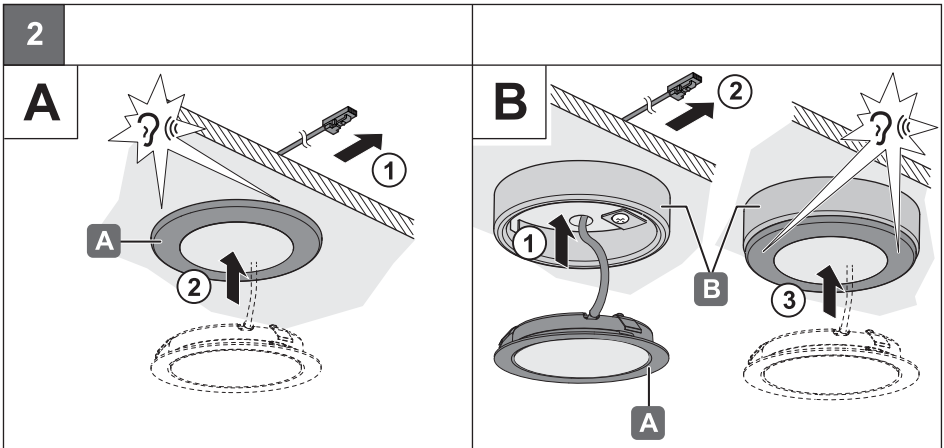

732.26.221