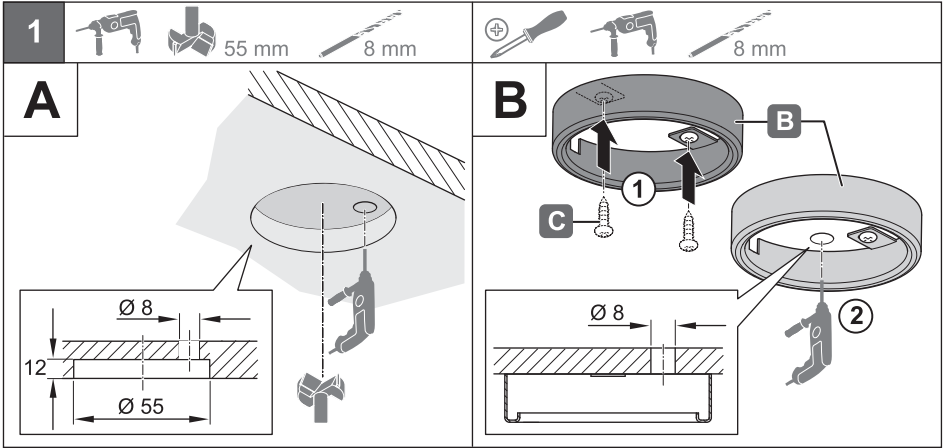

732.26.221