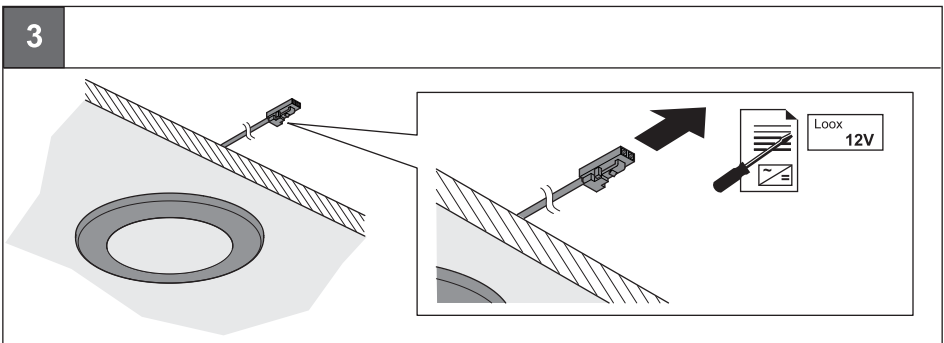

HDE 04/2017