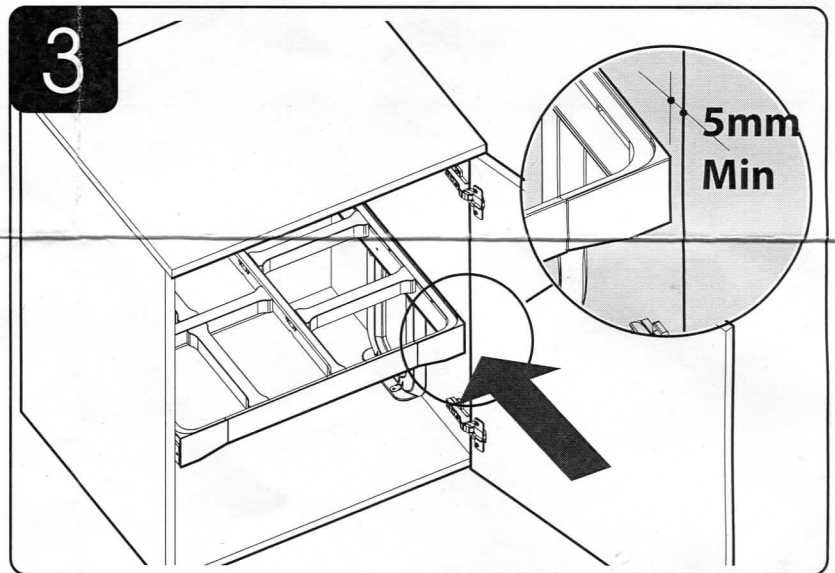

FreeJazz 60cm

MADE IN ITALY

I Istruzioni di montaggio:

GB Assembly instructions:

PORTARIFIUTI PER RACCOLTA DIFFERENZIATA

Tempo di montaggio 3 minuti.

WASTE BIN FOR SEPARATE WASTE

Installation Time 3 minutes.

M00000

FreeJazz 60cm

MADE IN ITALY

I Istruzioni di montaggio:

PORTARIFIUTI PER RACCOLTA DIFFERENZIATA

Tempo di montaggio 3 minuti.

GB

Assembly instructions: