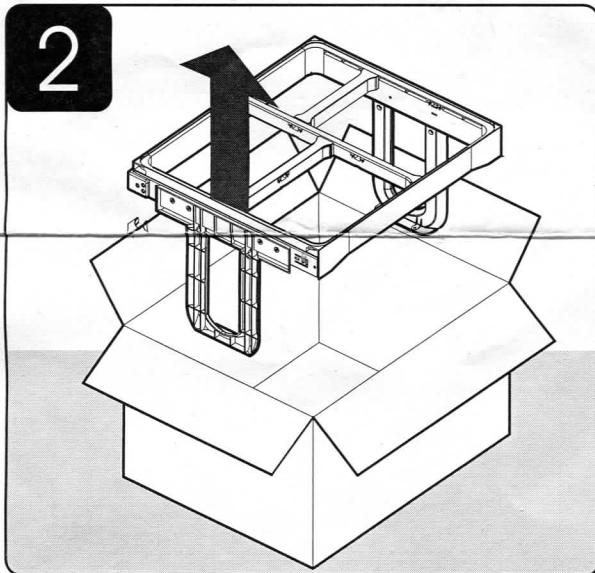

FreeJazz 60cm

MADE IN ITALY

I Istruzioni di montaggio:

GB Assembly instructions:

PORTARIFIUTI PER RACCOLTA DIFFERENZIATA

Tempo di montaggio 3 minuti.

WASTE BIN FOR SEPARATE WASTE

Installation Time 3 minutes.

M00000

FreeJazz 60cm

MADE IN ITALY

I Istruzioni di montaggio:

PORTARIFIUTI PER RACCOLTA DIFFERENZIATA

Tempo di montaggio 3 minuti.

GB

Assembly instructions: