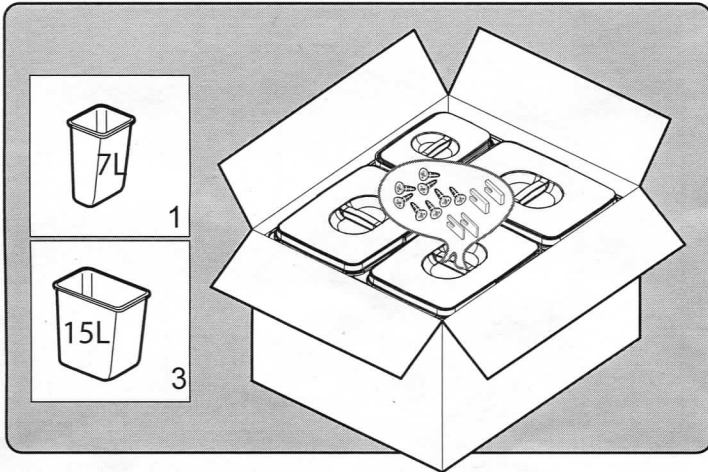

FreeJazz 60cm

MADE IN ITALY

I Istruzioni di montaggio:

GB Assembly instructions:

PORTARIFIUTI PER RACCOLTA DIFFERENZIATA

Tempo di montaggio 3 minuti.

WASTE BIN FOR SEPARATE WASTE

Installation Time 3 minutes.

M00000

FreeJazz 60cm

MADE IN ITALY

I Istruzioni di montaggio:

PORTARIFIUTI PER RACCOLTA DIFFERENZIATA

Tempo di montaggio 3 minuti.

GB

Assembly instructions: