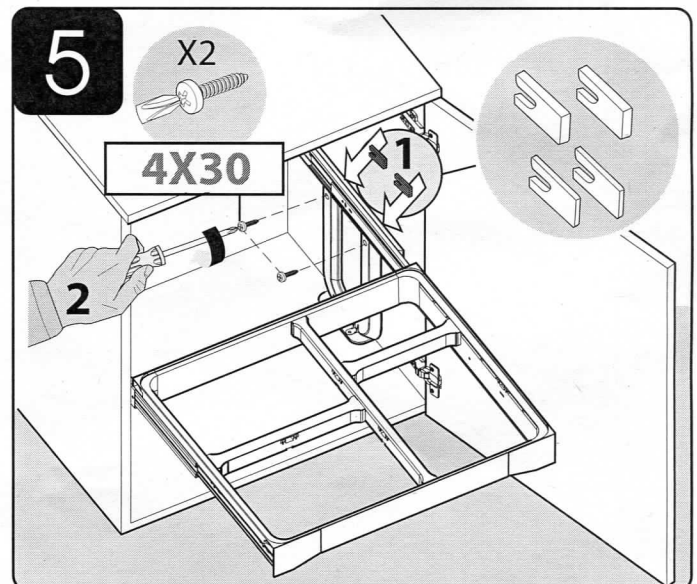

FreeJazz 60cm

MADE IN ITALY

I Istruzioni di montaggio:

GB Assembly instructions:

PORTARIFIUTI PER RACCOLTA DIFFERENZIATA

Tempo di montaggio 3 minuti.

WASTE BIN FOR SEPARATE WASTE

Installation Time 3 minutes.

M00000

FreeJazz 60cm

MADE IN ITALY

I Istruzioni di montaggio:

PORTARIFIUTI PER RACCOLTA DIFFERENZIATA

Tempo di montaggio 3 minuti.

GB

Assembly instructions: