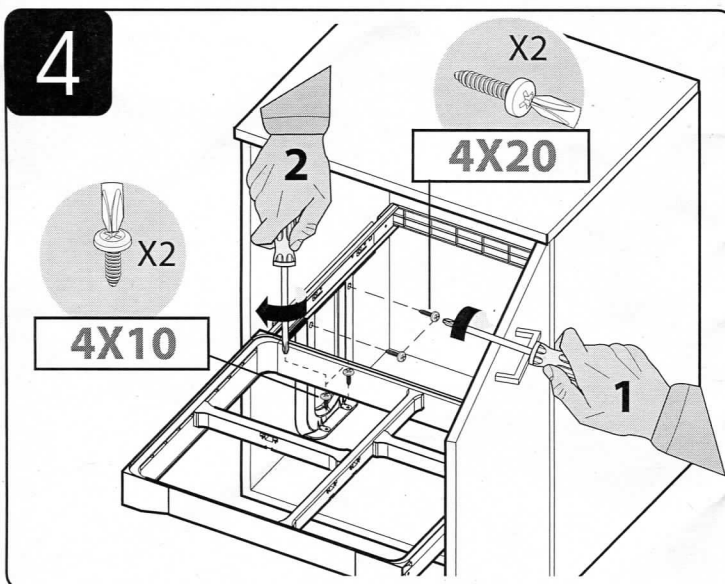

FreeJazz 60cm

MADE IN ITALY

I Istruzioni di montaggio:

GB Assembly instructions:

PORTARIFIUTI PER RACCOLTA DIFFERENZIATA

Tempo di montaggio 3 minuti.

WASTE BIN FOR SEPARATE WASTE

Installation Time 3 minutes.

M00000

FreeJazz 60cm

MADE IN ITALY

I Istruzioni di montaggio:

PORTARIFIUTI PER RACCOLTA DIFFERENZIATA

Tempo di montaggio 3 minuti.

GB

Assembly instructions: