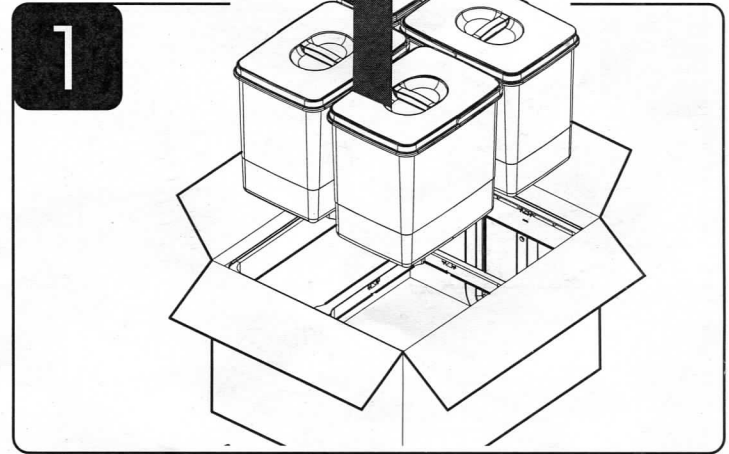

FreeJazz 60cm

MADE IN ITALY

I Istruzioni di montaggio:

GB Assembly instructions:

PORTARIFIUTI PER RACCOLTA DIFFERENZIATA

Tempo di montaggio 3 minuti.

WASTE BIN FOR SEPARATE WASTE

Installation Time 3 minutes.

M00000

FreeJazz 60cm

MADE IN ITALY

I Istruzioni di montaggio:

PORTARIFIUTI PER RACCOLTA DIFFERENZIATA

Tempo di montaggio 3 minuti.

GB

Assembly instructions: