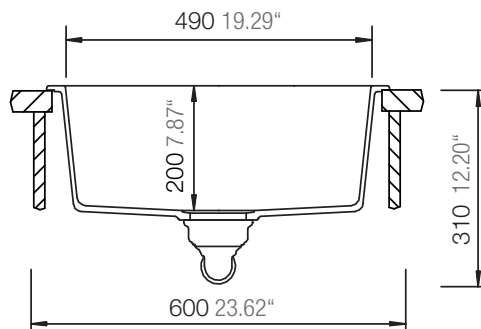

## SOHO N-100

Installation: Von oben / topmount  
Ausschnitt / cut-out

Installation: Unterbau / undermount  
Ausschnitt / cut-out