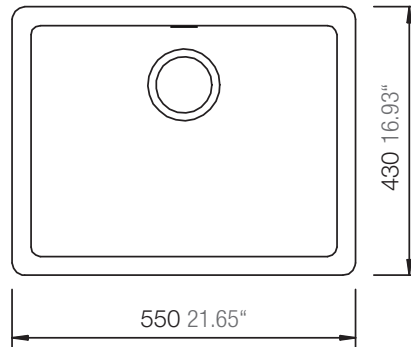

## SOHO N-100

Installation: Von oben / topmount  
Ausschnitt / cut-out

Installation: Unterbau / undermount  
Ausschnitt / cut-out