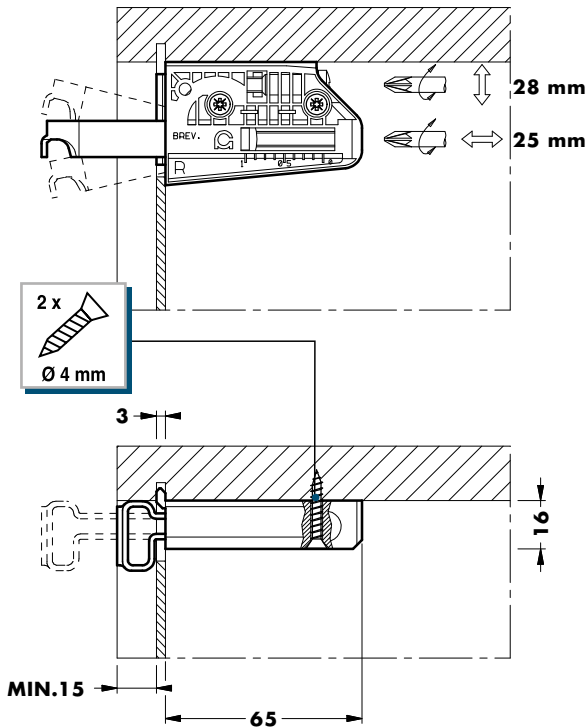

806 14 P2 VI

FOR YOUR SAFETY WARNING

kg ?

www.camar.it/warning

25 mm 28 mm **ABS** **Fe**

200 6000 1200

9		870 668	873 669	874 669	875 670-675
		880	890 AC 00 60 LS 681	890 AC 01 00 LS 682	890 AC 01 20 LS 683