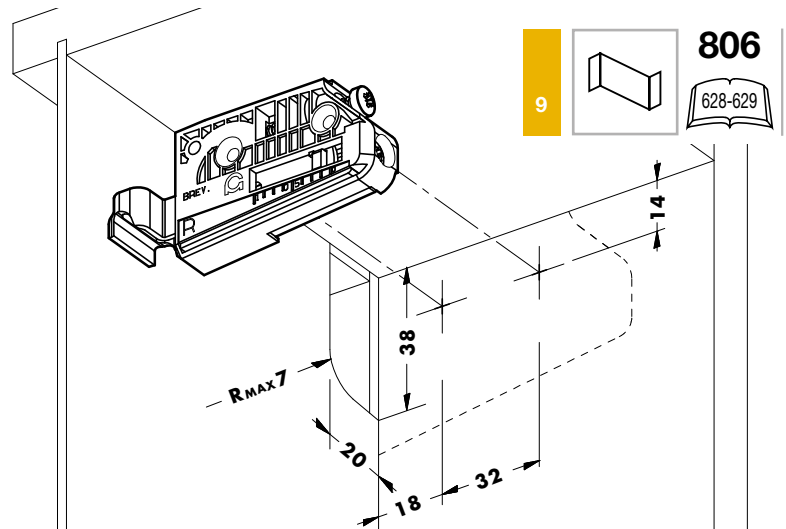

806 14 P2 VI

FOR YOUR SAFETY WARNING

kg ?

www.camar.it/warning

25 mm 28 mm **ABS** **Fe**

200 6000 1200

9		870 668	873 669	874 669	875 670-675
		880	890 AC 00 60 LS 681	890 AC 01 00 LS 682	890 AC 01 20 LS 683