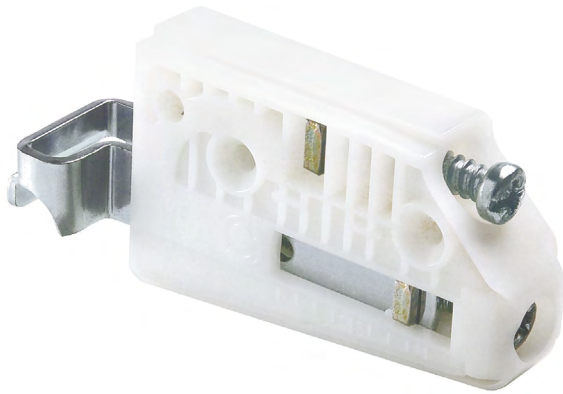

806 14 P2 VI

FOR YOUR SAFETY WARNING

kg ?

www.camar.it/warning

25 mm 28 mm **ABS** **Fe**

200 6000 1200

9		870 668	873 669	874 669	875 670-675
		880	890 AC 00 60 LS 681	890 AC 01 00 LS 682	890 AC 01 20 LS 683