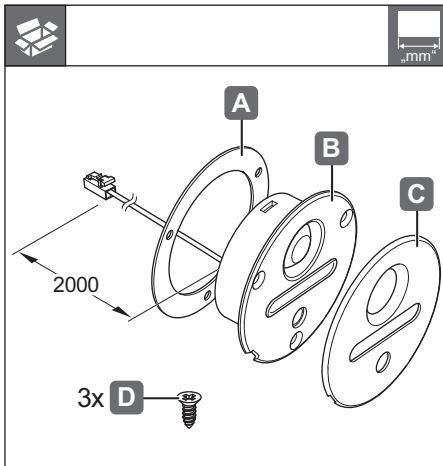

LED 2028

833.73.110  
833.73.111

732.28.387

	<b>K</b>	<b>W</b>	<b>T<sub>A</sub></b>			
833.73.110	2700 K	0.34 W	-20 °C – +35 °C -4 °F – +95 °F	Ø 54 x 17.3	Ø 64 x 27.3	
833.73.111						

HDE 06/2015

732.28.387