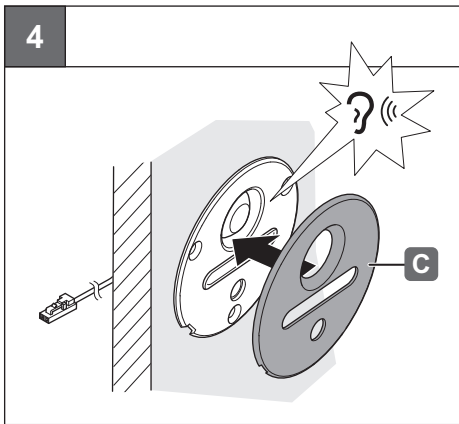

LED 2028

833.73.110  
833.73.111

732.28.387

	<b>K</b>	<b>W</b>	<b>T<sub>A</sub></b>			
833.73.110	2700 K	0.34 W	-20 °C – +35 °C -4 °F – +95 °F	Ø 54 x 17.3	Ø 64 x 27.3	
833.73.111						

HDE 06/2015

732.28.387