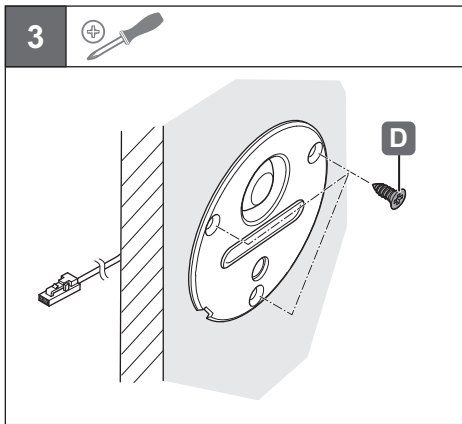

LED 2028

833.73.110  
833.73.111

732.28.387

	<b>K</b>	<b>W</b>	<b>T<sub>A</sub></b>			
833.73.110	2700 K	0.34 W	-20 °C – +35 °C -4 °F – +95 °F	Ø 54 x 17.3	Ø 64 x 27.3	
833.73.111						

HDE 06/2015

732.28.387