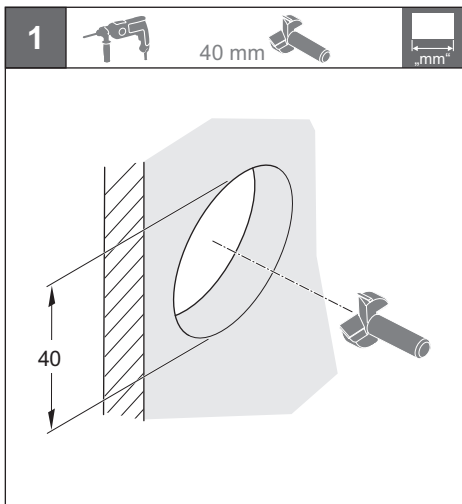

LED 2028

833.73.110  
833.73.111

732.28.387

	<b>K</b>	<b>W</b>	<b>T<sub>A</sub></b>			
833.73.110	2700 K	0.34 W	-20 °C – +35 °C -4 °F – +95 °F	Ø 54 x 17.3	Ø 64 x 27.3	
833.73.111						

HDE 06/2015

732.28.387