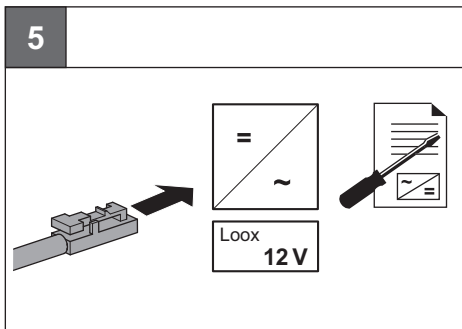

LED 2028

833.73.110  
833.73.111

732.28.387

	<b>K</b>	<b>W</b>	<b>T<sub>A</sub></b>			
833.73.110	2700 K	0.34 W	-20 °C – +35 °C -4 °F – +95 °F	Ø 54 x 17.3	Ø 64 x 27.3	
833.73.111						

HDE 06/2015

732.28.387