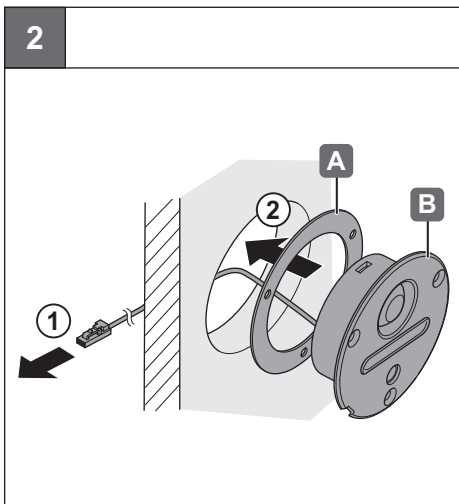

LED 2028

833.73.110  
833.73.111

732.28.387

	<b>K</b>	<b>W</b>	<b>T<sub>A</sub></b>			
833.73.110	2700 K	0.34 W	-20 °C – +35 °C -4 °F – +95 °F	Ø 54 x 17.3	Ø 64 x 27.3	
833.73.111						

HDE 06/2015

732.28.387