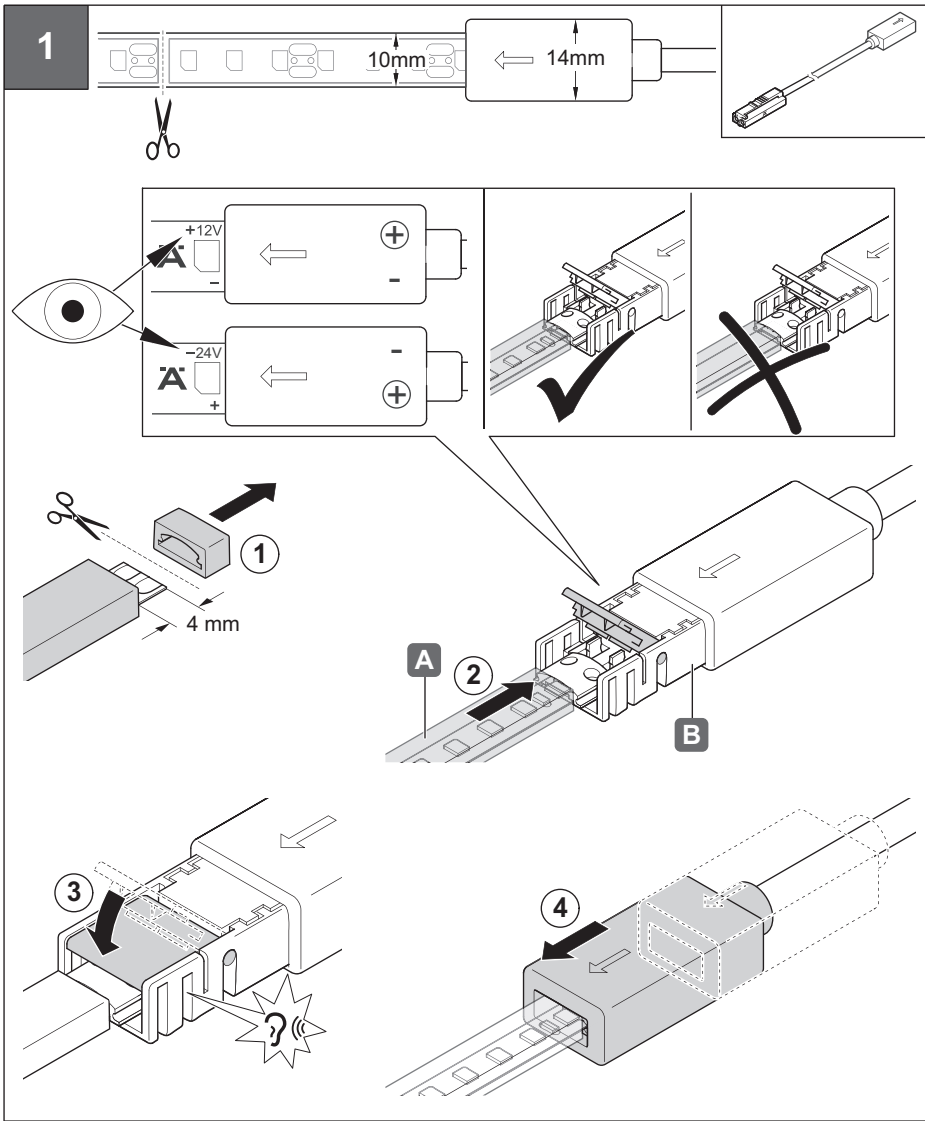

LED2063
LED3043
LED3046

833.74.3xx
833.76.3xx

732.28.344

„mm“

A

+

B

x	12V
2000	833.95.703

B

x	24V
2000	833.95.709

+

C

x	12/24V
50	833.89.203
500	833.89.204
2000	833.89.205

	12/24 V System	W/m	max. (m)					 5,000 x 10 x 5	T_A -20 °C – +45 °C -4 °F – +113 °F
			20W	40W	60W	90W	270W		
12V	LED2063	4,8	4,1	8,3	12,5				
24V	LED3043	4,8	4,1	8,3		18,7	18,7		
	LED3046	9,6	2,0	4,1		9,3	9,3		

HDE 29.03.2019

732.26.344

HDE 29.03.2019