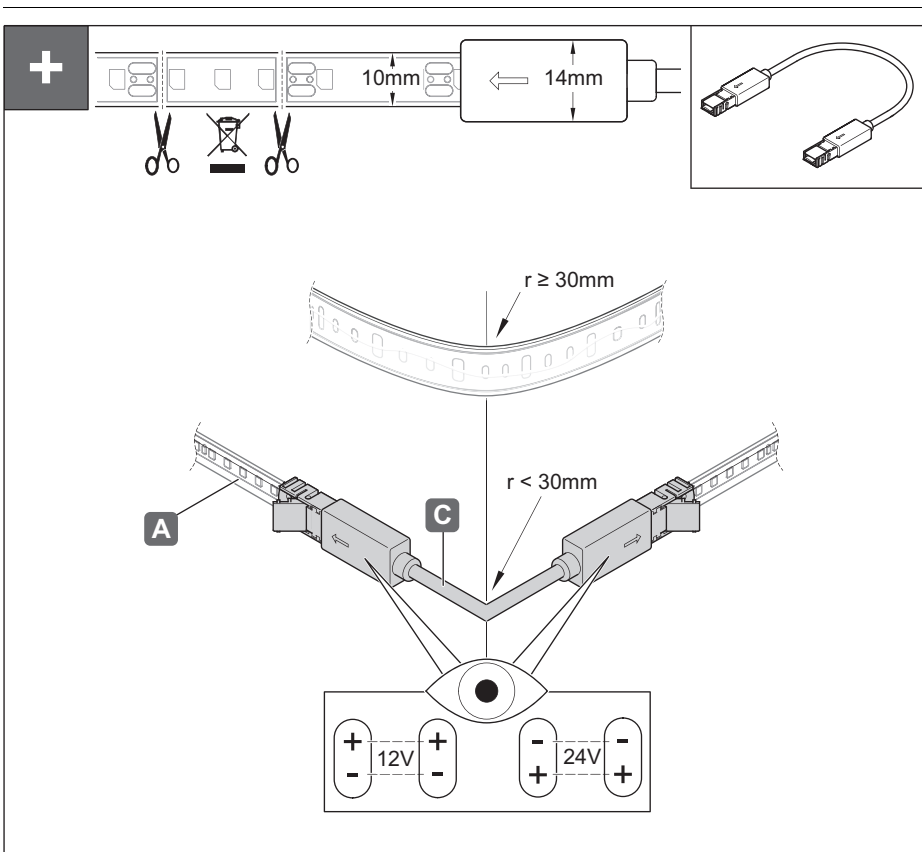

732.26.344

HDE 29.03.2019