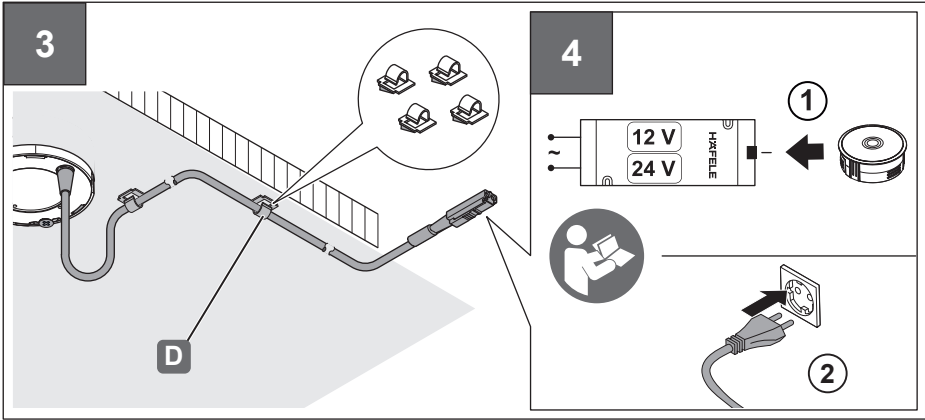

BPP: 127 KHz   **MPP:** 360 KHz

732.28.321

HDE 06.03.2024