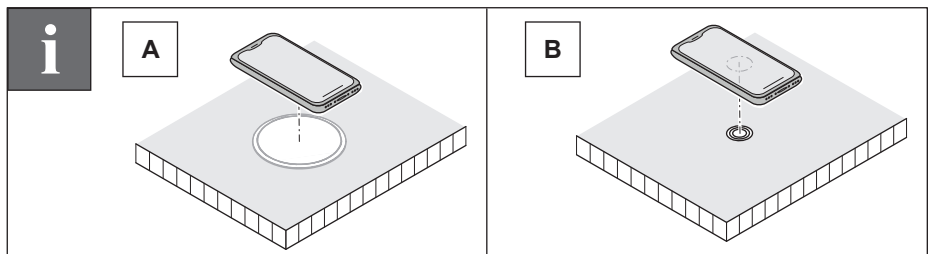

Wireless Charger

833.73.822
833.73.823

	V	W	mm/in	T _A	Output Power	Standby Power
833.73.822	24 V	20 W	Ø58 x 23/ Ø2.2x0.9	-10°C – + 40°C +14°F – +104°F	max. 15 W	<0,3 W
833.73.823	12 V					

HDE 06.03.2024