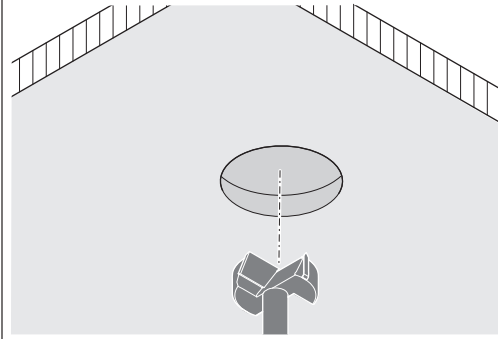

1B

i

732.28.321

2B

i

HDE 06.03.2024