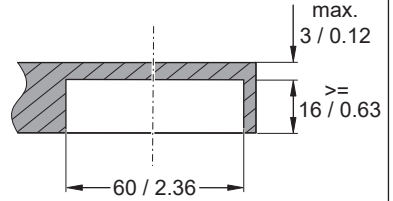

1B

i

732.28.321

2B

i

HDE 06.03.2024