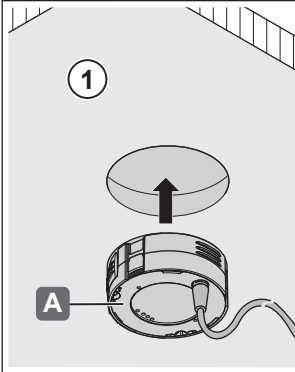

732.28.321

2B