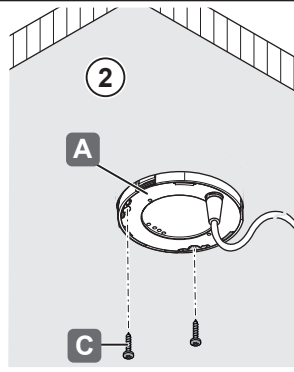

732.28.321

2B