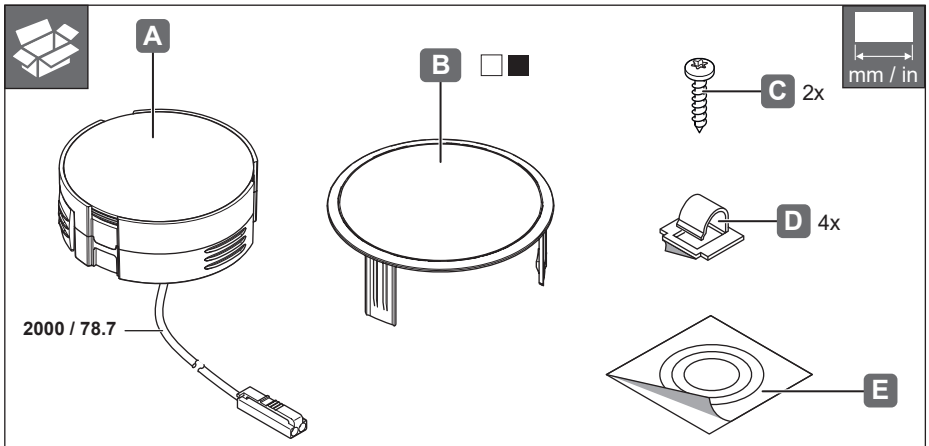

Wireless Charger

833.73.822
833.73.823

	V	W	mm/in	T _A	Output Power	Standby Power
833.73.822	24 V	20 W	Ø58 x 23/ Ø2.2x0.9	-10°C – + 40°C +14°F – +104°F	max. 15 W	<0,3 W
833.73.823	12 V					

HDE 06.03.2024