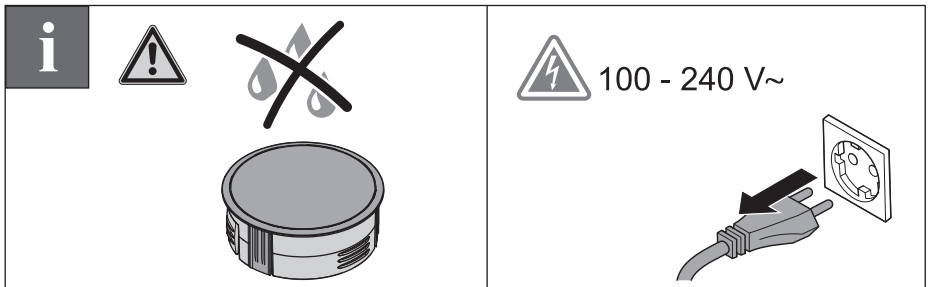

Wireless Charger

833.73.822
833.73.823

	V	W	mm/in	T _A	Output Power	Standby Power
833.73.822	24 V	20 W	Ø58 x 23/ Ø2.2x0.9	-10°C – + 40°C +14°F – +104°F	max. 15 W	<0,3 W
833.73.823	12 V					

HDE 06.03.2024