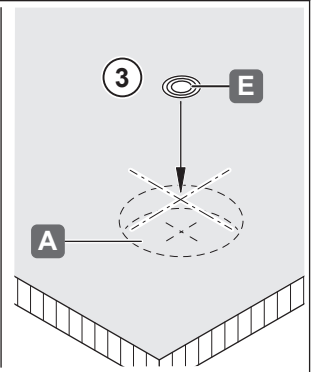

732.28.321

2B