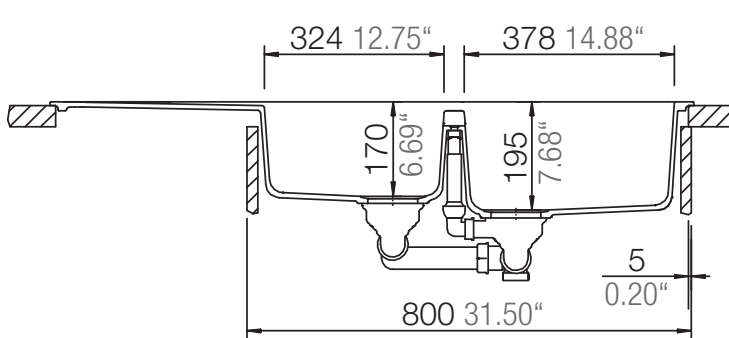

## SIGNUS D-200

Installation: Von oben / topmount  
Ausschnitt / cut-out

Installation: Unterbau / undermount  
Ausschnitt / cut-out