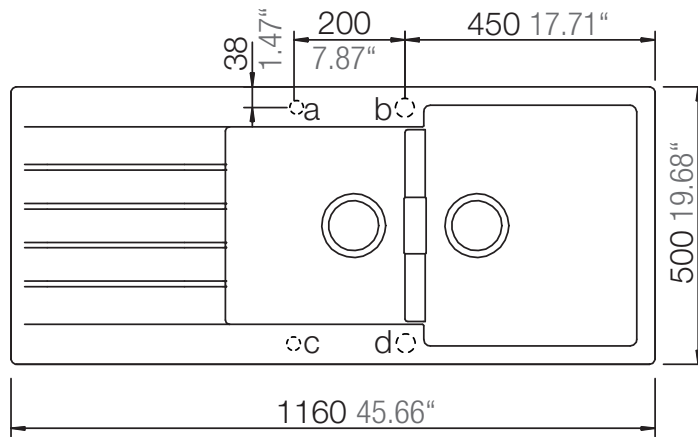

## SIGNUS D-200

Installation: Von oben / topmount  
Ausschnitt / cut-out

Installation: Unterbau / undermount  
Ausschnitt / cut-out