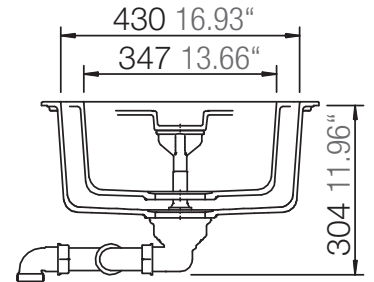

## SIGNUS D-200

Installation: Von oben / topmount  
Ausschnitt / cut-out

Installation: Unterbau / undermount  
Ausschnitt / cut-out