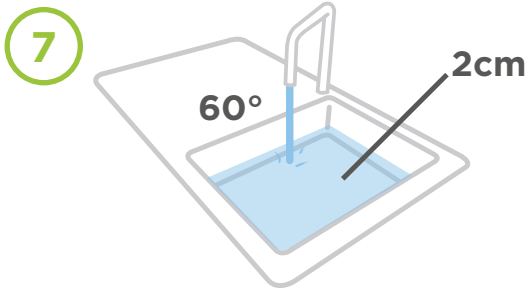

SCHOCK

9

01:30:00

13

00:01:00

10

14

06:00h