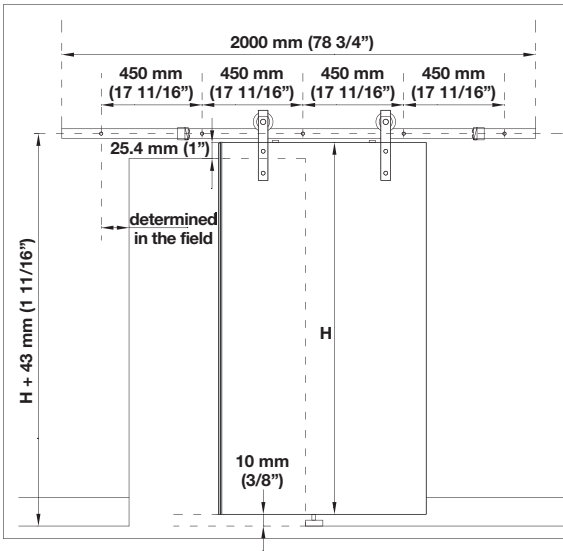

## Slido D-Line42 100S

941.32.000

732.29.026

HDE 18.01.2021