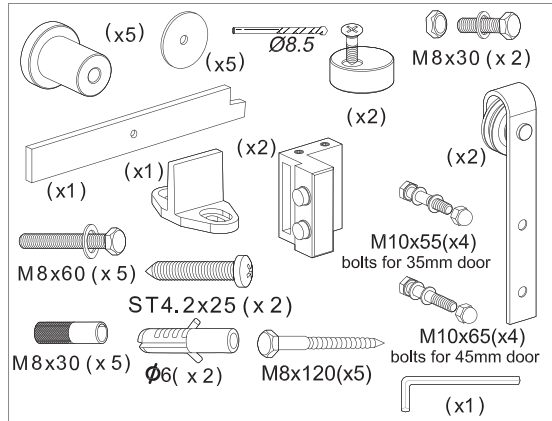

## Slido D-Line42 100S

941.32.000

732.29.026

HDE 18.01.2021