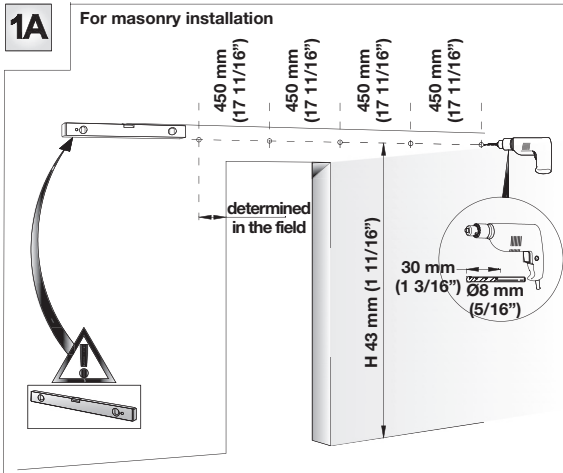

## Slido D-Line42 100S

941.32.000

732.29.026

HDE 18.01.2021