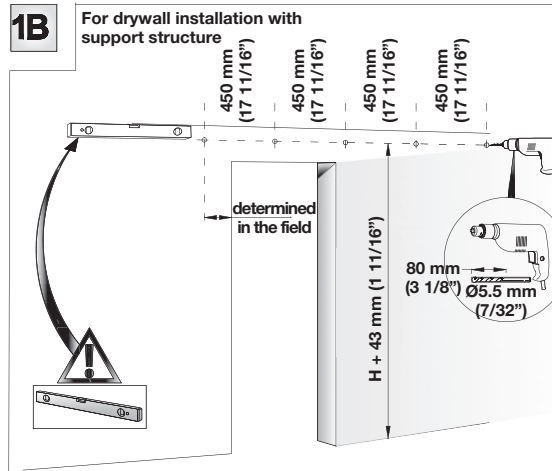

## Slido D-Line42 100S

941.32.000

732.29.026

HDE 18.01.2021