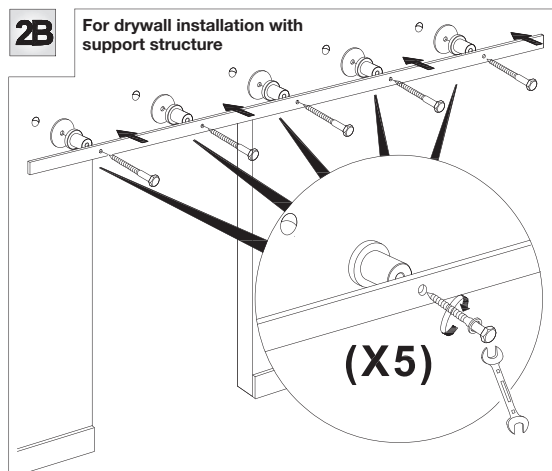

## Slido D-Line42 100S

941.32.000

732.29.026

HDE 18.01.2021