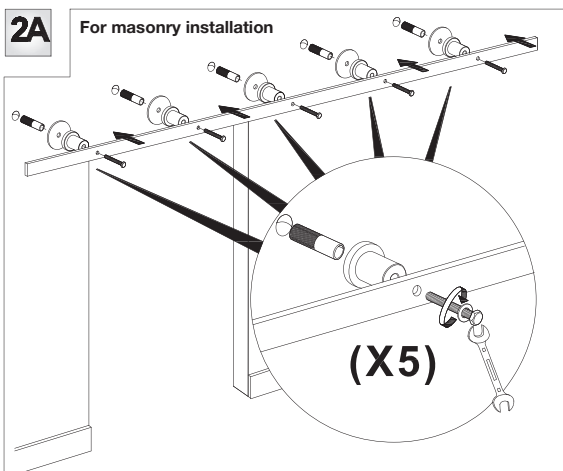

## Slido D-Line42 100S

941.32.000

732.29.026

HDE 18.01.2021