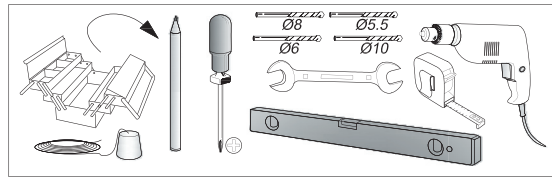

## Slido D-Line42 100S

941.32.000

732.29.026

HDE 18.01.2021