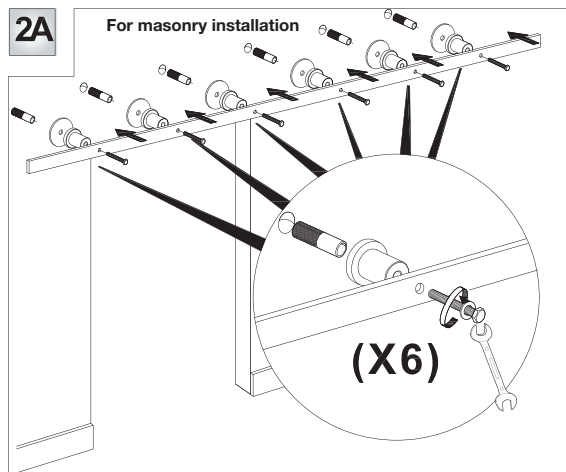

## Slido D-Line42 100S

941.32.004

732.29.027

HDE 18.01.2021

732.29.027

HDE 18.01.2021