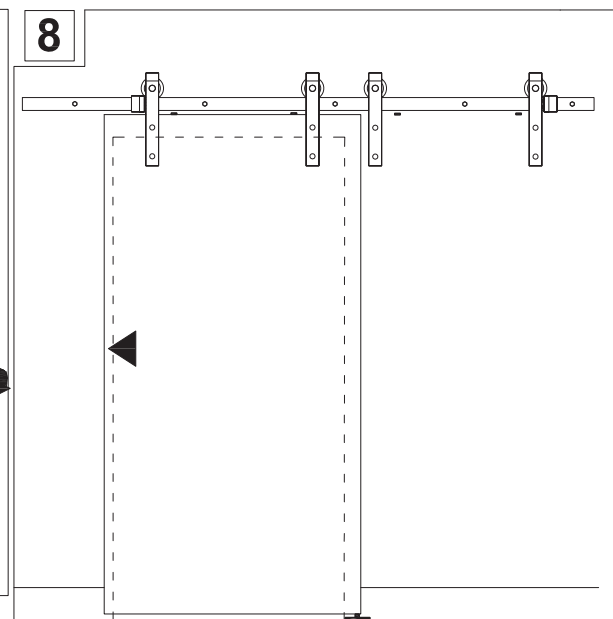

## Slido D-Line42 100S

941.32.004

732.29.027

HDE 18.01.2021

732.29.027

HDE 18.01.2021