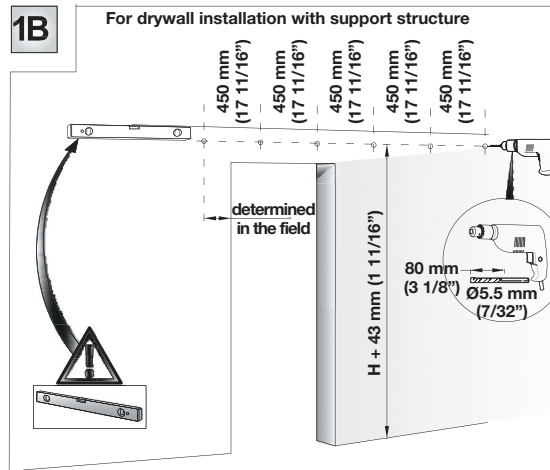

## Slido D-Line42 100S

941.32.004

732.29.027

HDE 18.01.2021

732.29.027

HDE 18.01.2021