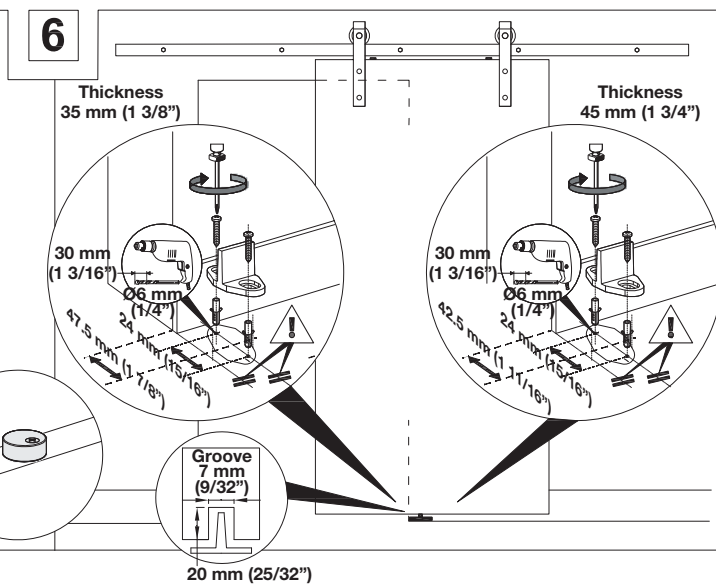

## Slido D-Line42 100S

941.32.004

732.29.027

HDE 18.01.2021

732.29.027

HDE 18.01.2021