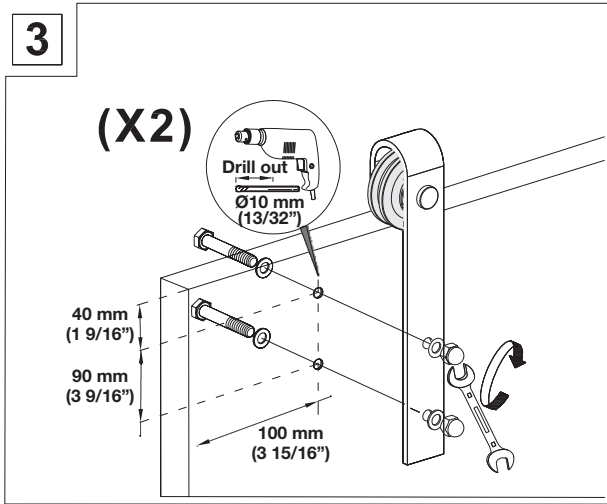

## Slido D-Line42 100S

941.32.004

732.29.027

HDE 18.01.2021

732.29.027

HDE 18.01.2021