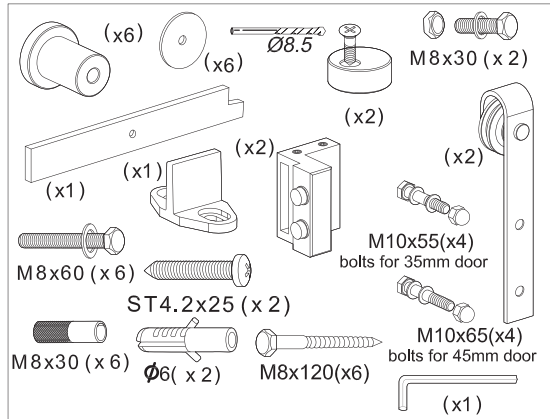

## Slido D-Line42 100S

941.32.004

732.29.027

HDE 18.01.2021

732.29.027

HDE 18.01.2021