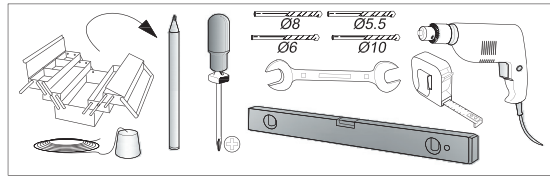

## Slido D-Line42 100S

941.32.004

732.29.027

HDE 18.01.2021

732.29.027

HDE 18.01.2021