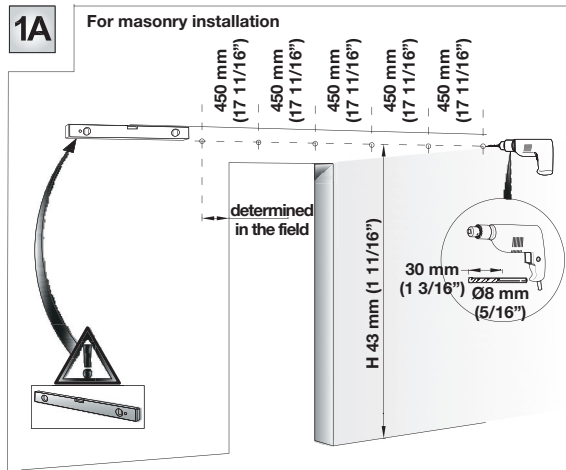

## Slido D-Line42 100S

941.32.004

732.29.027

HDE 18.01.2021

732.29.027

HDE 18.01.2021