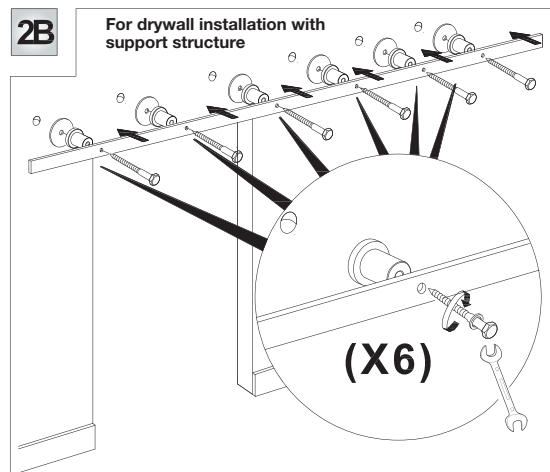

## Slido D-Line42 100S

941.32.004

732.29.027

HDE 18.01.2021

732.29.027

HDE 18.01.2021