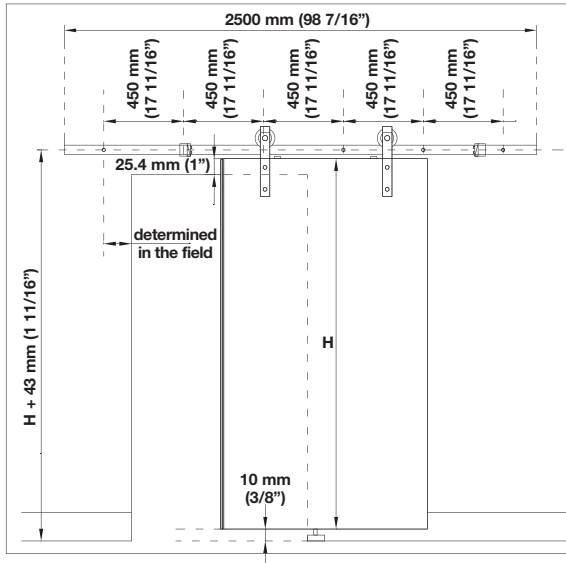

## Slido D-Line42 100S

941.32.004

732.29.027

HDE 18.01.2021

732.29.027

HDE 18.01.2021