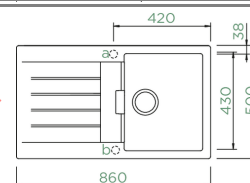

CENA / MONTĀŽAS VEIDS	GREEN LINE					BASIC LINE					AKSESUĀRI								
		Uz virsmas (A)	Zem Virsmas (U)	Vienā līmenī ar virsmu (FB)*	Day	Dusk	Night	Twilight	Ivy *NEW*	Puro	Magma	Stone	Bronze	Silverstone	Polaris	Berry *NEW*	Grēšanas dēļi, stikls	Grēšanas dēļi, bambuss	Dekoratīvie plauksti	Režģa grozs
Standarta skapīša platums 45																				
	Greenwich N-100S	446,52 €	446,52 €						◆	◆	◆	◆	◆	◆	◆			◆		
	Mono D-100S	451,40 €	451,40 €	544,85 €	◆	◆	◆	◆	◆	◆	◆	◆	◆	◆	◆	◆	◆	◆		
	Mono R-100	448,96 €	448,96 €		◆	◆	◆	◆	◆	◆	◆	◆	◆	◆	◆					
	Signus D-100	563,64 €	563,64 €	657,58 €					◆	◆	◆	◆	◆			◆		◆		
	Toledo D-100XS	378,20 €	378,20 €						◆	◆	◆	◆	◆			◆				

*Vienā plaknē iebūvējamas izlietnes iespējams pasūtīt tikai norādītajās krāsās - Puro, Magma, Stone, Bronze ja Silverstone!