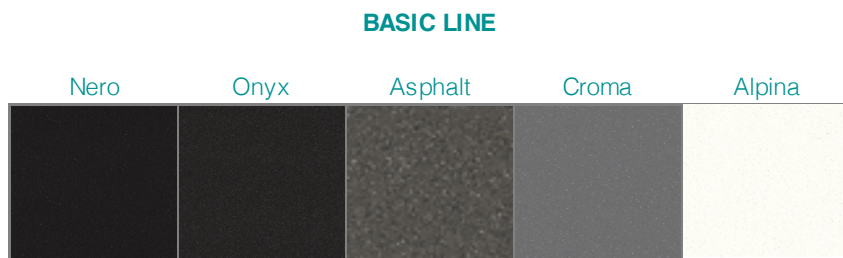

CRISTADUR® krāsas

CRISTALITE® krāsas

SCHOCK® speciālās krāsas

	CENA / MONTĀŽAS VEIDS	GREEN LINE					BASIC LINE					AKSESUĀRI								
		Uz virsmas (A)	Zem Virsmas (U)	Vienā līmenī ar virsmu (FB)*	Day	Dusk	Night	Twilight	Ivy *NEW*	Puro	Magma	Stone	Bronze	Silverstone	Polaris	Berry *NEW*	Grēšanas dēļi, stikls	Grēšanas dēļi, bambuss	Dekoratīvie plauksti	Režģa grozs
<b>Standarta skapīša platums 45</b>																				
	Greenwich N-100S	446,52 €	446,52 €						◆	◆	◆	◆	◆	◆	◆			◆		
	Mono D-100S	451,40 €	451,40 €	544,85 €	◆	◆	◆	◆	◆	◆	◆	◆	◆	◆	◆	◆	◆	◆		
	Mono R-100	448,96 €	448,96 €		◆	◆	◆	◆	◆	◆	◆	◆	◆	◆	◆					
	Signus D-100	563,64 €	563,64 €	657,58 €					◆	◆	◆	◆	◆			◆		◆		
	Toledo D-100XS	378,20 €	378,20 €						◆	◆	◆	◆	◆			◆				

\*Vienā plaknē iebūvējamas izlietnes iespējams pasūtīt tikai norādītajās krāsās - Puro, Magma, Stone, Bronze ja Silverstone!

	CENA / MONTĀŽAS VEIDS	GREEN LINE			BASIC LINE							AKSESUĀRI							
		Uz virsmas (A)	Zem Virsmas (U)	Vienā līmenī ar virsmu (FB)*	Day	Dusk	Night	Twilight	Ivy *NEW*	Puro	Magma	Stone	Bronze	Silverstone	Polaris	Berry *NEW*	Grēšanas dēļi, stikls	Grēšanas dēļi, bambuss	Dekoratīvie plaukti
	Greenwich N-100	479,46 €	479,46 €	573,40 €						◆	◆	◆	◆	◆	◆			◆	
	Kiruna N-100	458,72 €	458,72 €	552,66 €	◆	◆	◆	◆	◆									◆	◆
	Mono D-100	473,36 €	473,36 €	567,30 €	◆	◆	◆	◆	◆	◆	◆	◆	◆	◆	◆	◆	◆	◆	◆
	Mono N-100S	468,48 €	468,48 €	562,42 €	◆	◆	◆	◆	◆	◆	◆	◆	◆	◆	◆	◆		◆	◆
	Tia D-100	617,32 €	617,32 €							◆	◆	◆	◆	◆	◆	◆	◆	◆	◆