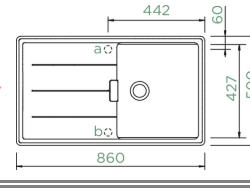

\*Vienā plaknē iebūvējamas izlietnes iespējams pasūtīt tikai norādītajās krāsās - Puro, Magma, Stone, Bronze ja Silverstone!

	CENA / MONTĀŽAS VEIDS	GREEN LINE					BASIC LINE					AKSESUĀRI								
		Uz virsmas (A)	Zem Virsmas (U)	Vienā līmenī ar virsmu (FB)*	Day	Dusk	Night	Twilight	Ivy *NEW*	Puro	Magma	Stone	Bronze	Silverstone	Polaris	Berry *NEW*	Grēšanas daļi, stikls	Grēšanas daļi, bambuss	Dekoratīvie plaukti	Režģa grozs
<b>Standarta skapīša platums 50</b>																				
	Toledo D-100	391,62 €	391,62 €							◆	◆	◆	◆	◆		◆				
	Waterfall D-100	567,30 €	567,30 €							◆	◆	◆	◆	◆	◆	◆	◆			
<b>Standarta skapīša platums 60</b>																				
	Greenwich N-100L	512,40 €	512,40 €	606,34 €						◆	◆	◆	◆	◆	◆				◆	
	Kallio M-100	868,64 €			◆	◆	◆	◆	◆											
	Kiruna N-100L	470,92 €	470,92 €	564,86 €	◆	◆	◆	◆	◆									◆	◆	