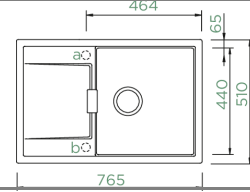

\*Vienā plaknē iebūvējamas izlietnes iespējams pasūtīt tikai norādītajās krāsās - Puro, Magma, Stone, Bronze ja Silverstone!

	CENA / MONTĀŽAS VEIDS	GREEN LINE					BASIC LINE					AKSESUĀRI								
		Uz virsmas (A)	Zem Virsmas (U)	Vienā līmenī ar virsmu (FB)*	Day	Dusk	Night	Twilight	Ivy *NEW*	Puro	Magma	Stone	Bronze	Silverstone	Polaris	Berry *NEW*	Grēšanas daļi, stikls	Grēšanas daļi, bambuss	Dekoratīvie plaukti	Režģa grozs
<b>Standarta skapīša platums 50</b>																				
	Toledo D-100	391,62 €	391,62 €							◆	◆	◆	◆	◆		◆				
	Waterfall D-100	567,30 €	567,30 €							◆	◆	◆	◆	◆	◆	◆	◆			
<b>Standarta skapīša platums 60</b>																				
	Greenwich N-100L	512,40 €	512,40 €	606,34 €						◆	◆	◆	◆	◆	◆				◆	
	Kallio M-100	868,64 €			◆	◆	◆	◆	◆											
	Kiruna N-100L	470,92 €	470,92 €	564,86 €	◆	◆	◆	◆	◆									◆	◆	