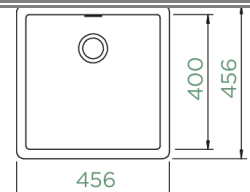

CENA / MONTĀŽAS VEIDS	GREEN LINE			BASIC LINE							AKSESUĀRI								
		Uz virsmas (A)	Zem Virsmas (U)	Vienā līmenī ar virsmu (FB)*	Day	Dusk	Night	Twilight	Ivy *NEW*	Puro	Magma	Stone	Bronze	Silverstone	Polaris	Berry *NEW*	Grēšanas dēļi, stikls	Grēšanas dēļi, bambuss	Dekoratīvie plaukti	Režģa grozs
	Greenwich N-100	479,46 €	479,46 €	573,40 €						◆	◆	◆	◆	◆	◆			◆		
	Kiruna N-100	458,72 €	458,72 €	552,66 €	◆	◆	◆	◆	◆									◆	◆	
	Mono D-100	473,36 €	473,36 €	567,30 €	◆	◆	◆	◆	◆	◆	◆	◆	◆	◆	◆	◆	◆	◆	◆	
	Mono N-100S	468,48 €	468,48 €	562,42 €	◆	◆	◆	◆	◆	◆	◆	◆	◆	◆	◆	◆		◆	◆	
	Tia D-100	617,32 €	617,32 €							◆	◆	◆	◆	◆	◆	◆	◆	◆	◆	

*Vienā plaknē iebūvējamas izlietnes iespējams pasūtīt tikai norādītajās krāsās - Puro, Magma, Stone, Bronze ja Silverstone!