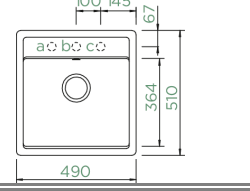

\*Vienā plaknē iebūvējamas izlietnes iespējams pasūtīt tikai norādītajās krāsās - Puro, Magma, Stone, Bronze ja Silverstone!

	CENA / MONTĀŽAS VEIDS	GREEN LINE					BASIC LINE					AKSESUĀRI								
		Uz virsmas (A)	Zem Virsmas (U)	Vienā līmenī ar virsmu (FB)*	Day	Dusk	Night	Twilight	Ivy *NEW*	Puro	Magma	Stone	Bronze	Silverstone	Polaris	Berry *NEW*	Grēšanas daļi, stikls	Grēšanas daļi, bambuss	Dekoratīvie plaukti	Režģa grozs
<b>Standarta skapīša platums 50</b>																				
	Toledo D-100	391,62 €	391,62 €							◆	◆	◆	◆	◆		◆				
	Waterfall D-100	567,30 €	567,30 €							◆	◆	◆	◆	◆	◆	◆	◆			
<b>Standarta skapīša platums 60</b>																				
	Greenwich N-100L	512,40 €	512,40 €	606,34 €						◆	◆	◆	◆	◆	◆				◆	
	Kallio M-100	868,64 €			◆	◆	◆	◆	◆											
	Kiruna N-100L	470,92 €	470,92 €	564,86 €	◆	◆	◆	◆	◆									◆	◆	