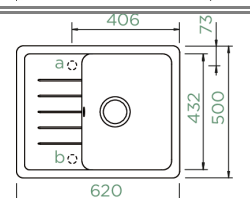

CENA / MONTĀŽAS VEIDS	GREEN LINE					BASIC LINE					AKSESUĀRI								
		Uz virsmas (A)	Zem Virsmas (U)	Vienā līmenī ar virsmu (FB)*	Day	Dusk	Night	Twilight	Ivy *NEW*	Puro	Magma	Stone	Bronze	Silverstone	Polaris	Berry *NEW*	Grēšanas dēļi, stikls	Grēšanas dēļi, bambuss	Dekoratīvie plauksti	Režģa grozs
Standarta skapīša platums 45																				
	Greenwich N-100S	446,52 €	446,52 €						◆	◆	◆	◆	◆	◆	◆			◆		
	Mono D-100S	451,40 €	451,40 €	544,85 €	◆	◆	◆	◆	◆	◆	◆	◆	◆	◆	◆	◆	◆	◆		
	Mono R-100	448,96 €	448,96 €		◆	◆	◆	◆	◆	◆	◆	◆	◆	◆	◆					
	Signus D-100	563,64 €	563,64 €	657,58 €					◆	◆	◆	◆	◆			◆		◆		
	Toledo D-100XS	378,20 €	378,20 €						◆	◆	◆	◆	◆			◆				

*Vienā plaknē iebūvējamas izlietnes iespējams pasūtīt tikai norādītajās krāsās - Puro, Magma, Stone, Bronze ja Silverstone!