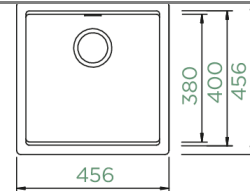

CENA / MONTĀŽAS VEIDS	GREEN LINE			BASIC LINE							AKSESUĀRI								
		Uz virsmas (A)	Zem Virsmas (U)	Vienā līmenī ar virsmu (FB)*	Day	Dusk	Night	Twilight	Ivy *NEW*	Puro	Magma	Stone	Bronze	Silverstone	Polaris	Berry *NEW*	Grēšanas dēļi, stikls	Grēšanas dēļi, bambuss	Dekoratīvie plaukti	Režģa grozs
	Greenwich N-100	479,46 €	479,46 €	573,40 €						◆	◆	◆	◆	◆	◆			◆		
	Kiruna N-100	458,72 €	458,72 €	552,66 €	◆	◆	◆	◆	◆									◆	◆	
	Mono D-100	473,36 €	473,36 €	567,30 €	◆	◆	◆	◆	◆	◆	◆	◆	◆	◆	◆	◆	◆	◆	◆	
	Mono N-100S	468,48 €	468,48 €	562,42 €	◆	◆	◆	◆	◆	◆	◆	◆	◆	◆	◆	◆		◆	◆	
	Tia D-100	617,32 €	617,32 €							◆	◆	◆	◆	◆	◆	◆	◆	◆	◆	

*Vienā plaknē iebūvējamas izlietnes iespējams pasūtīt tikai norādītajās krāsās - Puro, Magma, Stone, Bronze ja Silverstone!