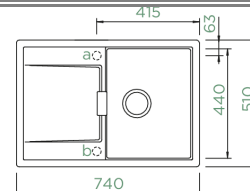

CENA / MONTĀŽAS VEIDS	GREEN LINE					BASIC LINE					AKSESUĀRI								
		Uz virsmas (A)	Zem Virsmas (U)	Vienā līmenī ar virsmu (FB)*	Day	Dusk	Night	Twilight	Ivy *NEW*	Puro	Magma	Stone	Bronze	Silverstone	Polaris	Berry *NEW*	Grēšanas dēļi, stikls	Grēšanas dēļi, bambuss	Dekoratīvie plauksti	Režģa grozs
Standarta skapīša platums 45																				
	Greenwich N-100S	446,52 €	446,52 €						◆	◆	◆	◆	◆	◆	◆			◆		
	Mono D-100S	451,40 €	451,40 €	544,85 €	◆	◆	◆	◆	◆	◆	◆	◆	◆	◆	◆	◆	◆	◆		
	Mono R-100	448,96 €	448,96 €		◆	◆	◆	◆	◆	◆	◆	◆	◆	◆	◆					
	Signus D-100	563,64 €	563,64 €	657,58 €					◆	◆	◆	◆	◆			◆		◆		
	Toledo D-100XS	378,20 €	378,20 €						◆	◆	◆	◆	◆			◆				

*Vienā plaknē iebūvējamas izlietnes iespējams pasūtīt tikai norādītajās krāsās - Puro, Magma, Stone, Bronze ja Silverstone!