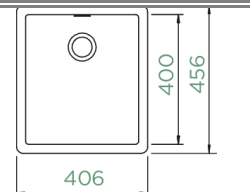

CRISTADUR® krāsas

CRISTALITE® krāsas

SCHOCK® speciālās krāsas

	CENA / MONTĀŽAS VEIDS	GREEN LINE					BASIC LINE					AKSESUĀRI								
		Uz virsmas (A)	Zem Virsmas (U)	Vienā līmenī ar virsmu (FB)*	Day	Dusk	Night	Twilight	Ivy *NEW*	Puro	Magma	Stone	Bronze	Silverstone	Polaris	Berry *NEW*	Grēšanas dēļi, stikls	Grēšanas dēļi, bambuss	Dekoratīvie plauksti	Režģa grozs
<b>Standarta skapīša platums 45</b>																				
	Greenwich N-100S	446,52 €	446,52 €						◆	◆	◆	◆	◆	◆	◆			◆		
	Mono D-100S	451,40 €	451,40 €	544,85 €	◆	◆	◆	◆	◆	◆	◆	◆	◆	◆	◆	◆	◆	◆		
	Mono R-100	448,96 €	448,96 €		◆	◆	◆	◆	◆	◆	◆	◆	◆	◆	◆					
	Signus D-100	563,64 €	563,64 €	657,58 €					◆	◆	◆	◆	◆			◆		◆		
	Toledo D-100XS	378,20 €	378,20 €						◆	◆	◆	◆	◆			◆				