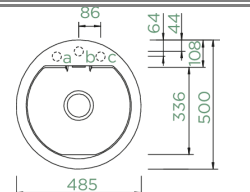

CENA / MONTĀŽAS VEIDS	GREEN LINE					BASIC LINE					AKSESUĀRI								
		Uz virsmas (A)	Zem Virsmas (U)	Vienā līmenī ar virsmu (FB)*	Day	Dusk	Night	Twilight	Ivy *NEW*	Puro	Magma	Stone	Bronze	Silverstone	Polaris	Berry *NEW*	Grēšanas dēļi, stikls	Grēšanas dēļi, bambuss	Dekoratīvie plauksti	Režģa grozs
Standarta skapīša platums 45																				
	Greenwich N-100S	446,52 €	446,52 €						◆	◆	◆	◆	◆	◆	◆			◆		
	Mono D-100S	451,40 €	451,40 €	544,85 €	◆	◆	◆	◆	◆	◆	◆	◆	◆	◆	◆	◆	◆	◆		
	Mono R-100	448,96 €	448,96 €		◆	◆	◆	◆	◆	◆	◆	◆	◆	◆	◆					
	Signus D-100	563,64 €	563,64 €	657,58 €					◆	◆	◆	◆	◆			◆		◆		
	Toledo D-100XS	378,20 €	378,20 €						◆	◆	◆	◆	◆			◆				

*Vienā plaknē iebūvējamas izlietnes iespējams pasūtīt tikai norādītajās krāsās - Puro, Magma, Stone, Bronze ja Silverstone!